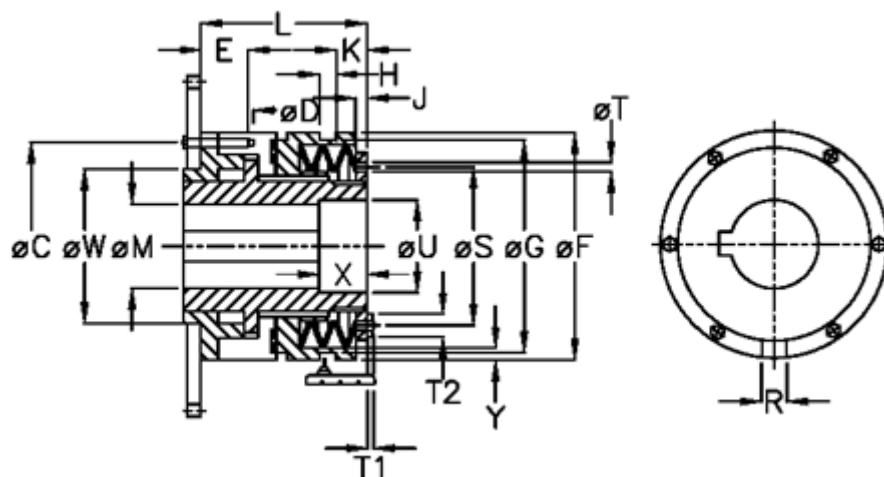

Varenummer: 46934523  
 Beskrivelse: Sikkerhedskobling Synchron B 45 L

## Mål

|           |            |                                      |
|-----------|------------|--------------------------------------|
| C = 105   | L = 96.0   | Tallerkenfjeder montering = 5x1L     |
| D = 6xM8  | M max = 45 | Tallerkenfjeder udførelse = L - svær |
| E = 12.0  | M min = 18 | U = 46                               |
| F = 120   | R = 10     | V = 12                               |
| G = 112.0 | S = 82     | W = 80                               |
| H = 10    | T = 6      | X = 30                               |
| J = 8.5   | T1 = 4.0   | Y = 2                                |
| K = 20.0  | T2 = 10    | Z = 0.1                              |